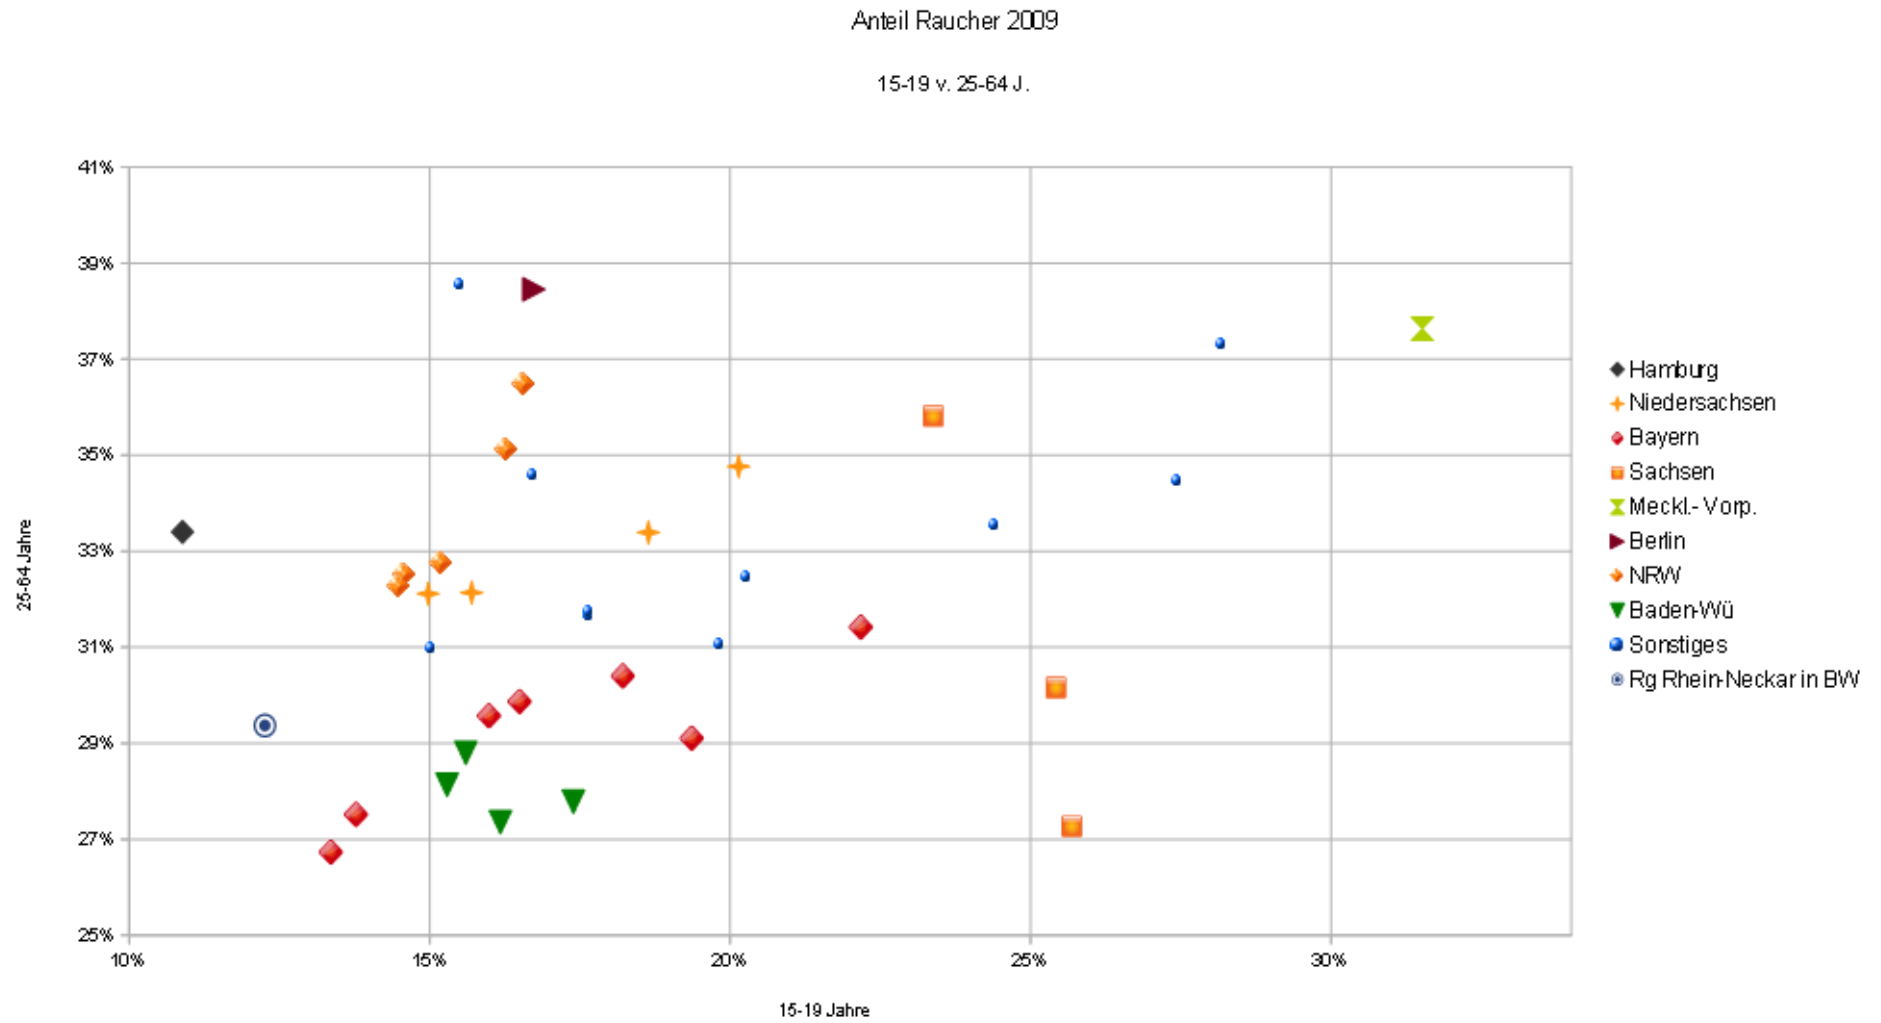

Figur 1.

Quelle: Statistisches Bundesamt

Figur 2.

Anteil Raucher 2005 - 2013

15-19 Jahre alt

Figur 3.

Anteil Raucher 2005 - 2013 NRW

15 - 19 J alt

Quelle: Statistisches Bundesamt

Figur 5.

Quelle: Statistisches Bundesamt

Figur 6.

Quelle: Statistisches Landesamt Baden-Württemberg