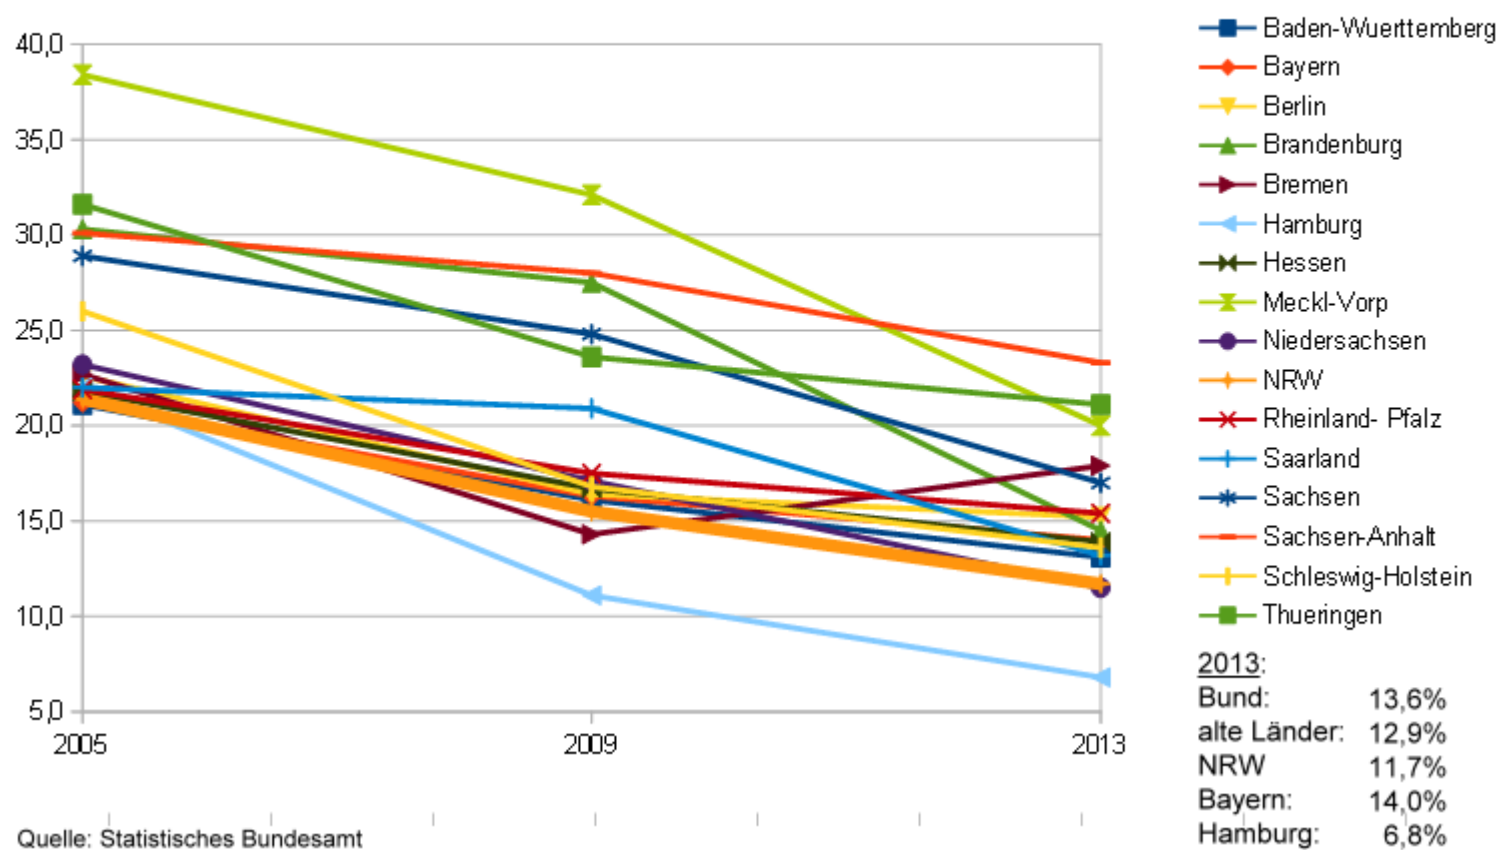

Figur 1.

Quelle: Statistisches Bundesamt

Figur 2.

Anteil Raucher 2005 - 2013

15-19 Jahre alt

Figur 3.

Anteil Raucher 2005 - 2013 NRW

15 - 19 J alt

Quelle: Statistisches Bundesamt

Figur 5.

Quelle: Statistisches Bundesamt

Figur 6.

Quelle: Statistisches Landesamt Baden-Württemberg