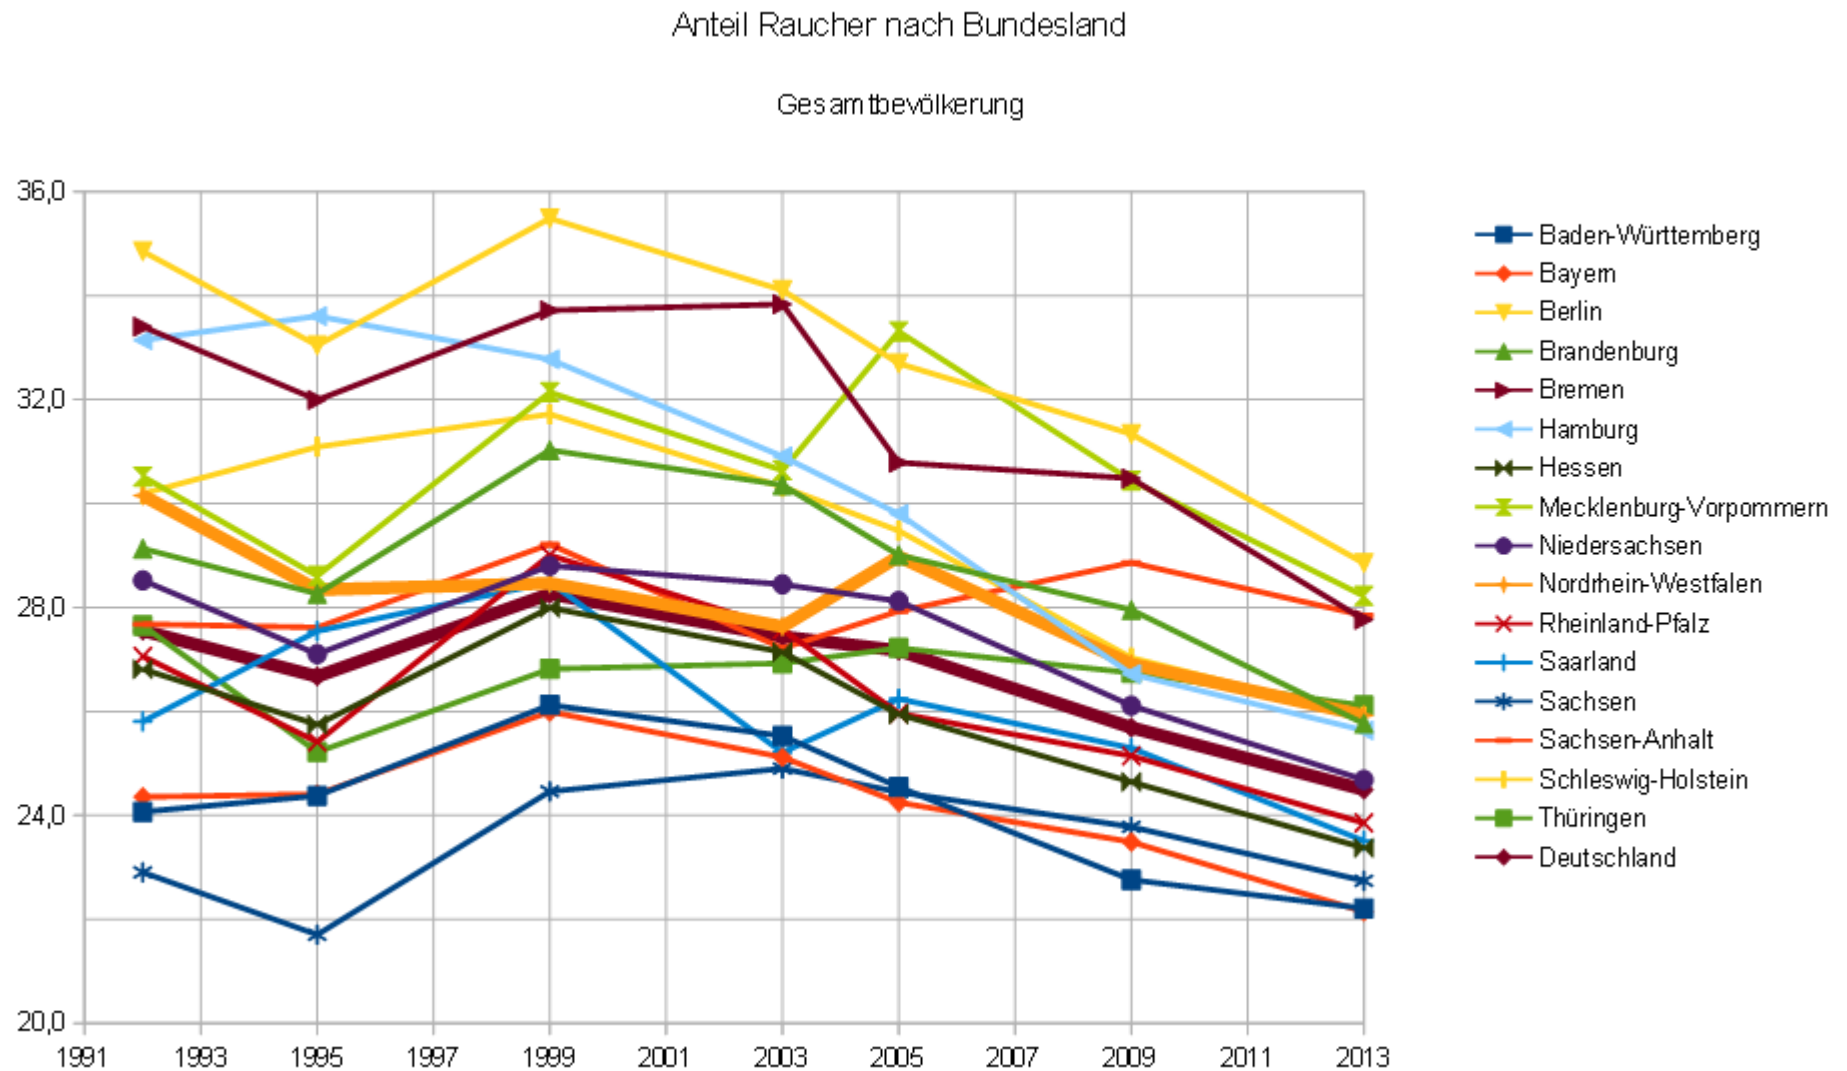

Figur 1.

Quelle: Statistisches Bundesamt

Figur 2.

Anteil Raucher 2005 - 2013

15-19 Jahre alt

Figur 3.

Anteil Raucher 2005 - 2013 NRW

15 - 19 J alt

Quelle: Statistisches Bundesamt

Figur 5.

Quelle: Statistisches Bundesamt

Figur 6.

Quelle: Statistisches Landesamt Baden-Württemberg