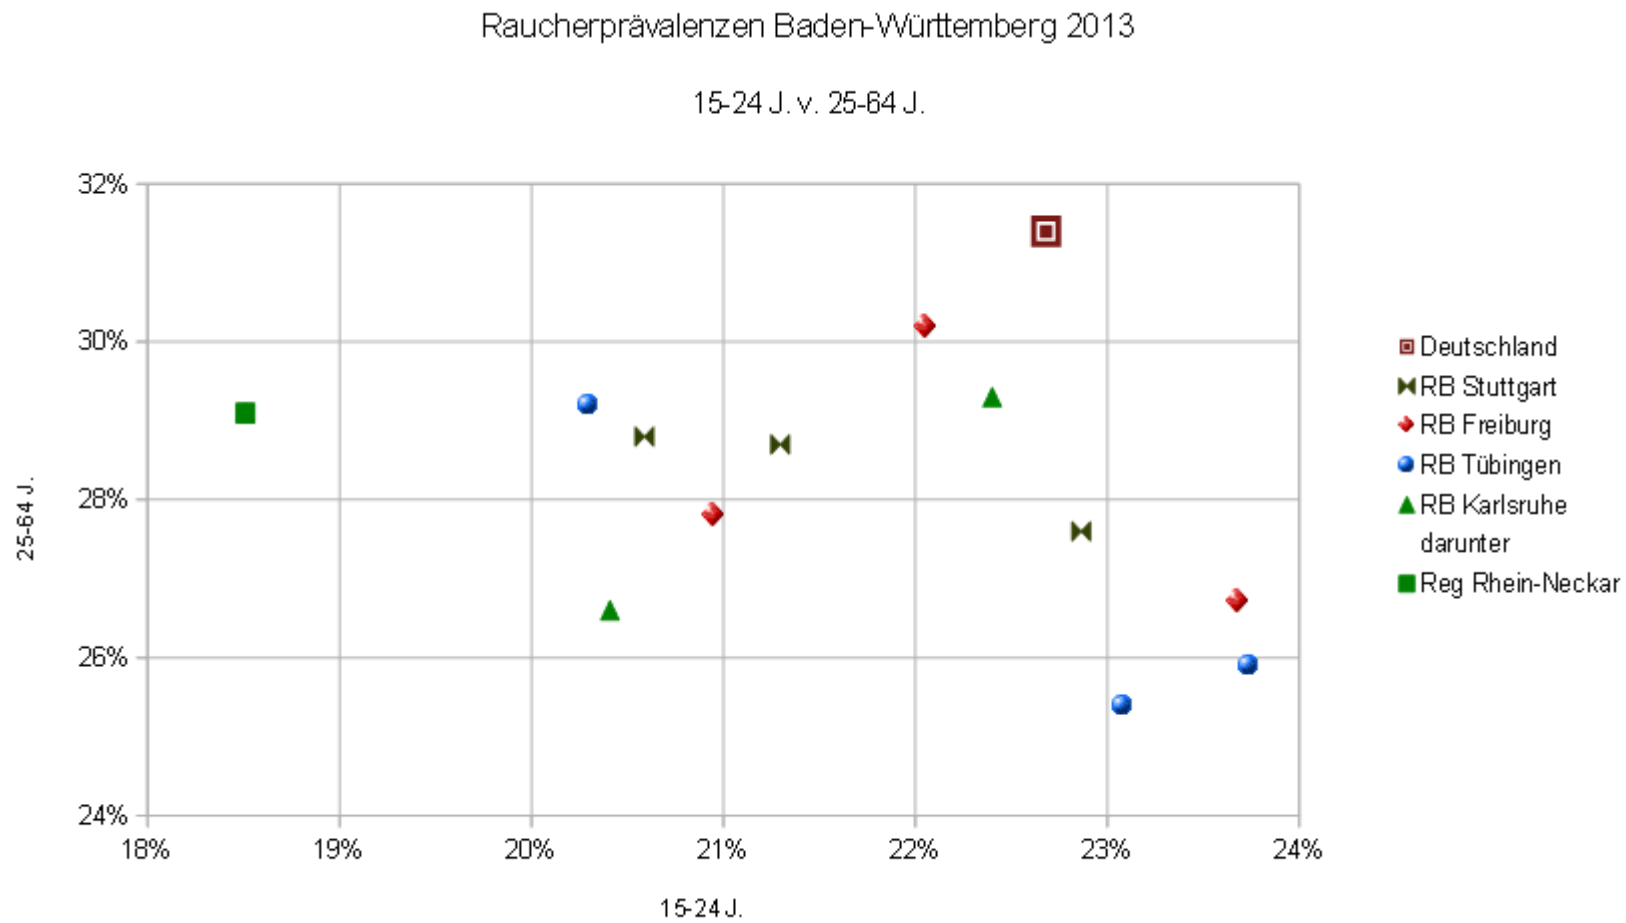

Figur 1.

Quelle: Statistisches Bundesamt

Figur 2.

Anteil Raucher 2005 - 2013

15-19 Jahre alt

Figur 3.

Anteil Raucher 2005 - 2013 NRW

15 - 19 J alt

Quelle: Statistisches Bundesamt

Figur 5.

Quelle: Statistisches Bundesamt

Figur 6.

Quelle: Statistisches Landesamt Baden-Württemberg